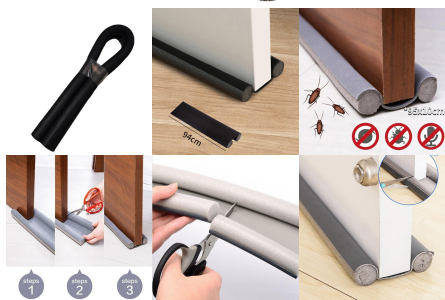

HOGAR

PROTECTOR DE SELLADO INFERIOR DE PUERTA FLEXIBLE

Mantén tu hogar protegido y cómodo con nuestro **Protector de Sellado Inferior de Puerta Flexible**. Este burlete debajo de la puerta actúa como un eficaz protector contra polvo, tierra, sonido e insectos, asegurando un ambiente más limpio y tranquilo.

[Read More](#)

SKU: N/A

Price: $16,000.00