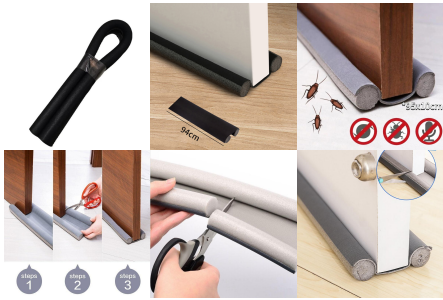

TABLE OF CONTENTS

Estilo	2
Hogar	3

ESTILO

PROTECTOR DE SELLADO INFERIOR DE PUERTA FLEXIBLE

Mantén tu hogar protegido y cómodo con nuestro **Protector de Sellado Inferior de Puerta Flexible**. Este burlete debajo de la puerta actúa como un eficaz protector contra polvo, tierra, sonido e insectos, asegurando un ambiente más limpio y tranquilo.

[Read More](#)

SKU: N/A

Price: \$16,000.00

HOGAR

PROTECTOR DE SELLADO INFERIOR DE PUERTA FLEXIBLE

Mantén tu hogar protegido y cómodo con nuestro **Protector de Sellado Inferior de Puerta Flexible**. Este burlete debajo de la puerta actúa como un eficaz protector contra polvo, tierra, sonido e insectos, asegurando un ambiente más limpio y tranquilo.