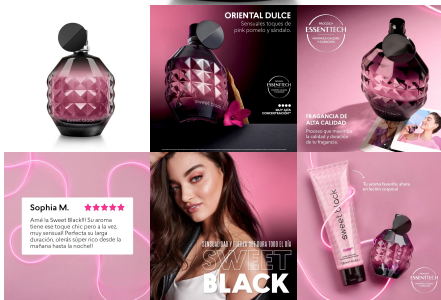

PERFUME DE MUJER SWEET BLACK

El **Perfume De Mujer Sweet Black** es la esencia perfecta para la mujer audaz, sexy y segura de sí misma, que deja huella donde quiera que vaya. Con un aroma oriental dulce, este perfume combina sensuales notas de pink pomelo y sándalo, creando una fragancia irresistible que capta la atención y resalta tu fuerza y sensualidad.

[Read More](#)

SKU: N/A

Price: $30,000.00