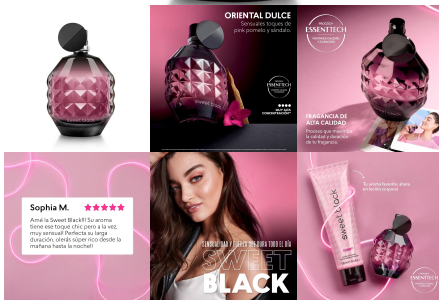

# BELLEZA

¡PERFUME DE  
MUJER SWEET  
BLACK!

## PERFUME DE MUJER SWEET BLACK

El **Perfume De Mujer Sweet Black** es la esencia perfecta para la mujer audaz, sexy y segura de sí misma, que deja huella donde quiera que vaya. Con un aroma oriental dulce, este perfume combina sensuales notas de pink pomelo y sándalo, creando una fragancia irresistible que capta la atención y resalta tu fuerza y sensualidad.

# ESTILO

¡PERFUME DE  
MUJER SWEET  
BLACK!