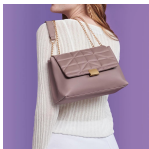

TABLE OF CONTENTS

Estilo	2
Hogar	4

ESTILO

¡MOCHILA! DE MUJER ELORA

MOCHILA PARA MUJER ELORA

La Mochila para Mujer Elora es el accesorio casual perfecto para tus salidas diarias. Confeccionada en resistente tela poliéster de color guinda, esta mochila combina estilo y funcionalidad. Su amplio compartimiento principal, con cierre y tapa con broche a presión, te permite organizar tus pertenencias con facilidad. Además, cuenta con un bolsillo frontal con cierre, un bolsillo frontal abierto y dos laterales ideales para llevar botellas.

[Read More](#)

SKU: N/A

Price: \$90,000.00

¡BOLSO! DE MUJER BEVERLY

BOLSO DE MUJER BEVERLY

Bolso de Mujer Beverly es el complemento perfecto para cualquier look casual. Confeccionado en material tipo cuero de color marrón, este bolso destaca por su elegancia y funcionalidad.

[Read More](#)

SKU: N/A

Price: \$87,000.00

MALETIN VIAJERO PLEGABLE

Maletin Viajero Plegable color Azul, ideal para viajes, colocalo encima de tu maleta de viajes

No te encartes, usa el maletin Viajero Plegable, está hecho de tela poliéster, resistente a la lluvia y al desgarro, es fuerte y duradera.

Maletín Viajero Plegable color Azul, ideal para viajes, colocalo encima de tu maleta de viajes

No te encartes, usa el maletín Viajero Plegable, está hecho de tela poliéster, resistente a la lluvia y al desgarramiento, es fuerte y duradera.